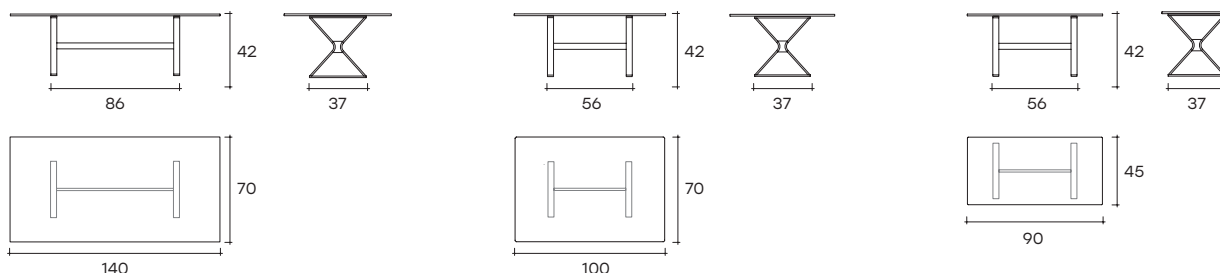

hype

DESIGN
STUDIO KLASS

Tavolino con piano in vetro da 12 mm fuso a gran fuoco, temperato e retroverniciato con tinte metallizzate Grigio Lava, Marrone Ramato o Champagne. Base in metallo verniciato, finitura Grigio Lava.

Coffee table with 12 mm fused, tempered and back-lacquered glass top with metal shades Lava Grey, Copper Brown or Champagne. Metal painted base, "Lava Grey" finish.

portata sul piano: 30 kg
load capacity on top: 30 kg

dimensioni L, P, H
dimensions L, W, H
(cm)

COD./CODE

L

P/W

H

peso netto
net weight
(kg)

peso lordo
gross weight
(kg)

volume imballo
package volume
(m³)

Hype è disponibile anche nelle altre finiture di Cat.2 per vetro fuso.
Hype is also available in the other finishes of fused glass Cat.2.

DIMENSIONI CUSTOM _ CUSTOM DIMENSIONS

		DIMENSIONE PIANO _ TOP DIMENSION	
		min.	max.
DIMENSIONE BASE BASE DIMENSION	L. 56 cm	90x45 cm	110x70 cm
	L. 86 cm	115x45 cm	140x70 cm