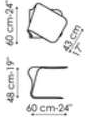

# Data sheet

Width:60cm  
Depth:60cm  
Height:48cm